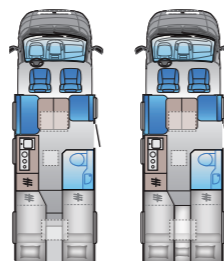

C-serien FORD

C 70DL