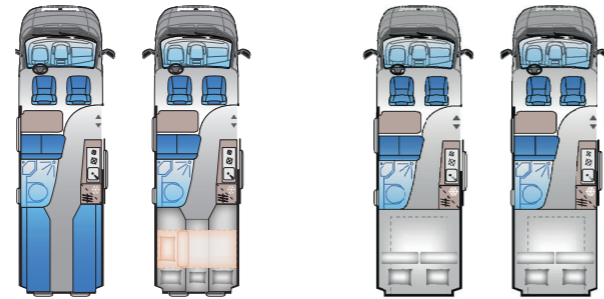

V-serien FIAT

V 65SL

V 65GX

Fiat 140HP 35L (3.500 kg)

883 000:-

897 000:-

TEKNISK DATA

Tjänstevikt, kg	2917	2861
Totallängd (mm)	6363	6363
Bredd (mm)	2050	2050
Utvändig höjd (mm)	2600	2600
Antal sittplatser	4	4
Antal sovplatser	2+1	2
Sängmått, bak (cm)	190x70; 180x40; 180x70	195/180x132
Kompressorkylskåp	138L	138L
Färskvattentank, L	100	100
Spillvattentank	70L	70L

TILLVAL

Pluspaket (Svart metallic, 16" Aluminiumfälgar, Läderklädd ratt & växelspaxsknopp, Dekor instrumentpanel silver, Mörkläggningsjalusi fram och sidorutor i förarhytt, Markis)

VIKT

31 kg

PRIS

49 900:-

V-serien FIAT

STANDARDUTRUSTNING*

BILDEL

Adaptiv farthållare
Airbag förare och passagerare
Automatisk växellåda
Backsensor
Fix & Go kit
Intelligent hastighetsassistans
Krockvarningssystem med fotgängarskydd
Körfältscentrering
Manuell luftkonditionering
Mugghållare
Nedlackade stötfångare i bilens färg
Rattknappar
Regn- och skymningssensor
Skyltavläsning
Trötthetsvarnare
Uppvärmade backspeglar
xZent Multimedia 9" (inkl. backkamera)

VÄRME

Elektrisk golvärme
Isolerad och uppvärmd spillvattentank
Truma Combi D 6 E

BODEL

138L kompressorkylskåp
DC/DC omvandlare (laddningsbooster)
Elektrisk tömning spillvattentank
Förberedelse för luftkonditionering, TV, solpanel
Isofix
Myggnät för sidodörr
Nedsänkbar säng bak (V 65GX)
Sidofönster sovdal
TV-hållare

**För mer standardutrustning, gå in på se.sun-living.com