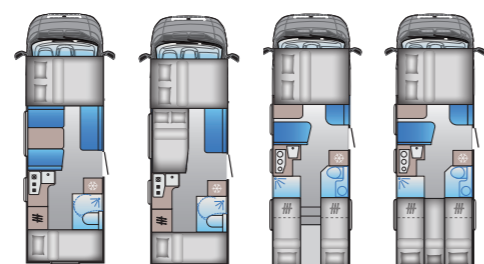

A 75SL

A-serien FORD

A 70DK