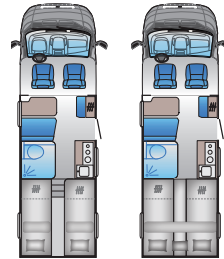

C-serien FIAT

C 65 SL

Fiat 140HP 35L (3.500 kg)

939 000:-

TEKNISK DATA

Tjänstevikt, kg	2722
Totallängd (mm)	6790
Bredd (mm)	2120
Utvändig höjd (mm)	2785
Antal sittplatser	4
Antal sovplatser	2
Lastlucka, höger sida (cm)	80x105
Lastlucka, vänster sida (cm)	58x105
Sängmått, bak (cm)	200x80; 165x40; 197x80
Kompressorkylskåp	83L
Färskvattentank, L	140
Spillvattentank	85L
Spillvattentank	85L

TILLVAL

	VIKT	PRIS
Automatisk växellåda	18 kg	47 900:-
Black metallic, förarhytt	4 kg	14 000:-
Dragkrok	28 kg	20 000:-
Pluspaket (16" Aluminiumfälgar, Läderklädd ratt & växelspaksknopp, Dekor instrumentpanel silver, Mörkläggningsjalusi fram och sidrutor i förarhytt, Markis)	38 kg	29 700:-
Safety Pack (Full Brake Control w Pedestrian Detection, Lane Support, Traffic Sign Recognition, Driver Drowsiness Detection, Intelligent Speed Assist, Rain&Light sensors)	Ej klart	14 500:-
Solpanel 120W	3 kg	6 600:-
Takmonterad AC	34 kg	29 300:-