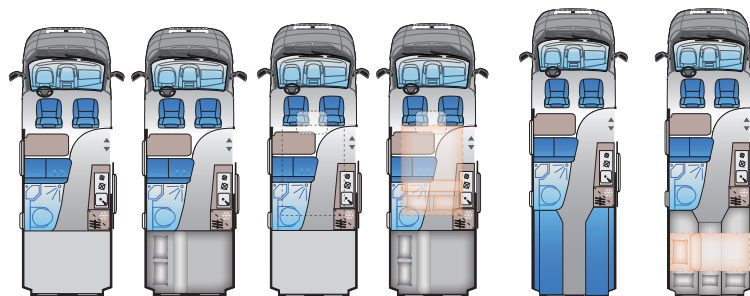

V-serien FIAT

V 60SP

V 60SP
Pop-up tak

V 65SL

Fiat 140HP 35L (3.500 kg)

878 000:-

956 000:-

884 000:-

TEKNISK DATA

Tjänstevikt, kg	2758	2908	2868
Totallängd (mm)	5998	5998	6363
Bredd (mm)	2050	2050	2050
Utvändig höjd (mm)	2590	2650	2600
Antal sittplatser	4	4	4
Antal sovplatser	2	4	2+1
Sängmått, bak (cm)	195x140	195x140	190x70; 180x40; 180x70
Sängmått, pop-up tak (cm)		200x130	
Kompressorkylskåp	84L	84L	84L
Färskvattentank, L	100	100	100
Spillvattentank	70L	70L	70L

TILLVAL

VIKT

PRIS

Automatisk växellåda	18 kg	47 900:-
Black metallic	4 kg	14 000:-
Dragkrok	28 kg	11 500:-
Kompressorkylskåp 138L	13 kg	5 100:-
Pluspaket (16" Aluminiumfälgar, Läderklädd ratt & växelspaks- knopp, Dekor instrumentpanel silver, Mörkläggnings- jalusi fram och sidorutor i förarhytt, Markis)	32 kg	29 700:-
Safety Pack (Full Brake Control w Pedestrian Detection, Lane Support, Traffic Sign Recognition, Driver Drowsiness Detection, Intelligent Speed Assist, Rain&Light sen- sors)	Ej klart	14 500:-
Solpanel 120W (ej V 60SP Pop-up tak)	3 kg	6 600:-
Takmonterad AC	34 kg	29 300:-