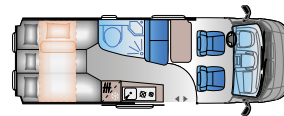

* tillval

STANDARDUTRUSTNING*

BILDEL

- Airbag förare och passagerare
- Backsensor
- Farthållare
- Fix & Go kit
- Manuell luftkonditionering
- Mugghållare
- Nedlackade stötfångare
- Rattknappar
- Tonade rutor
- Uppvärmda backspeglar

VÄRME

- Truma Combi D 6 E
- Elektrisk golvvärme
- Isolerad och uppvärmd spillvattentank

BODEL

- Pop-up tak (V 60SP Pop-up tak)
- Elektrisk tömning spillvattentank
- Myggnät för sidodörr
- TV-hållare
- DC/DC omvandlare (laddningsbooster)
- Förberedelse för luftkonditionering, TV, solpanel
- Förberedd med fästen för barnstol (Isofix)

FIAT

* För mer standardutrustning, gå in på se.sun-living.com