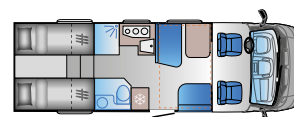

S 75SL

Längd: 7425 mm
Homologerade säten: 5
Sovplatser: 4+1
Kompressorkylskåp: 157 l