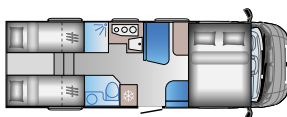

Så här tyder du våra planlösningar:

1:a bokstaven:

S > Semi dinett

D > Face-to-Face dinett

2:a bokstaven:

L > Långbäddar

C > Queensbädd

K > Våningsäng

A SERIEN

A 70DK

Längd: 7050 mm
Homologerade säten: 6
Sovplatser: 4+1+1
Kompressorkylskåp: 157 l

A 75SL

Längd: 7425 mm
Homologerade säten: 5
Sovplatser: 4+1
Kompressorkylskåp: 157 l

S SERIES

S 72DC

Längd: 7295 mm
Homologerade säten: 4
Sovplatser: 4
Kompressorkylskåp: 157 l