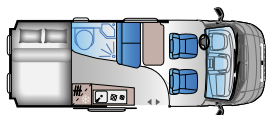

V 60SP

FIAT

Längd: 5998 mm
Homologerade säten: 4
Sovplatser: 2
Kompressorkylskåp: 84 l / 138 l*