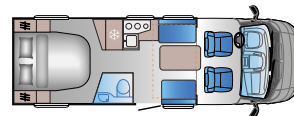

A SERIEN

A 70DK

Längd: 7050 mm
Homologerade säten: 6
Sovplatser: 4+1+1
Kompressorkylskåp: 157 l

A 75SL

Längd: 7425 mm
Homologerade säten: 5
Sovplatser: 4+1
Kompressorkylskåp: 157 l

S SERIES

S 72DC

Längd: 7295 mm
Homologerade säten: 4
Sovplatser: 4
Kompressorkylskåp: 157 l