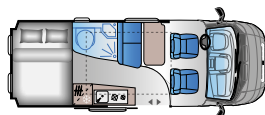

V 60SP

FIAT

Längd: 5998 mm
Homologerade säten: 4
Sovplatser: 2
Kompressorkylskåp: 84 l / 138 l*

V 60SP (TentTop)

FIAT

Längd: 5998 mm
Homologerade säten: 4
Sovplatser: 4
Kompressorkylskåp: 84 l / 138 l*

V 65SL