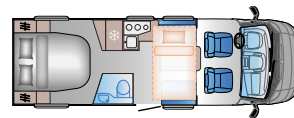

A SERIEN

A 70DK

Längd: 7050 mm
Homologerade säten: 6
Sovplatser: 4+1+1
Kompressorkylskåp: 157 l

A 75SL

Längd: 7425 mm
Homologerade säten: 5
Sovplatser: 4+1
Kompressorkylskåp: 157 l

S SERIES

S 72DC

Längd: 7295 mm
Homologerade säten: 4
Sovplatser: 4
Kompressorkylskåp: 157 l