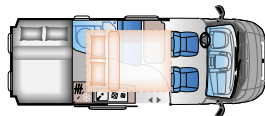

V 60SP

FIAT

Längd: 5998 mm
Homologerade säten: 4
Sovplatser: 2
Kompressorkylskåp: 84 l / 138 l*

V 60SP (TentTop)

FIAT

Längd: 5998 mm
Homologerade säten: 4
Sovplatser: 4
Kompressorkylskåp: 84 l / 138 l*

V 65SL